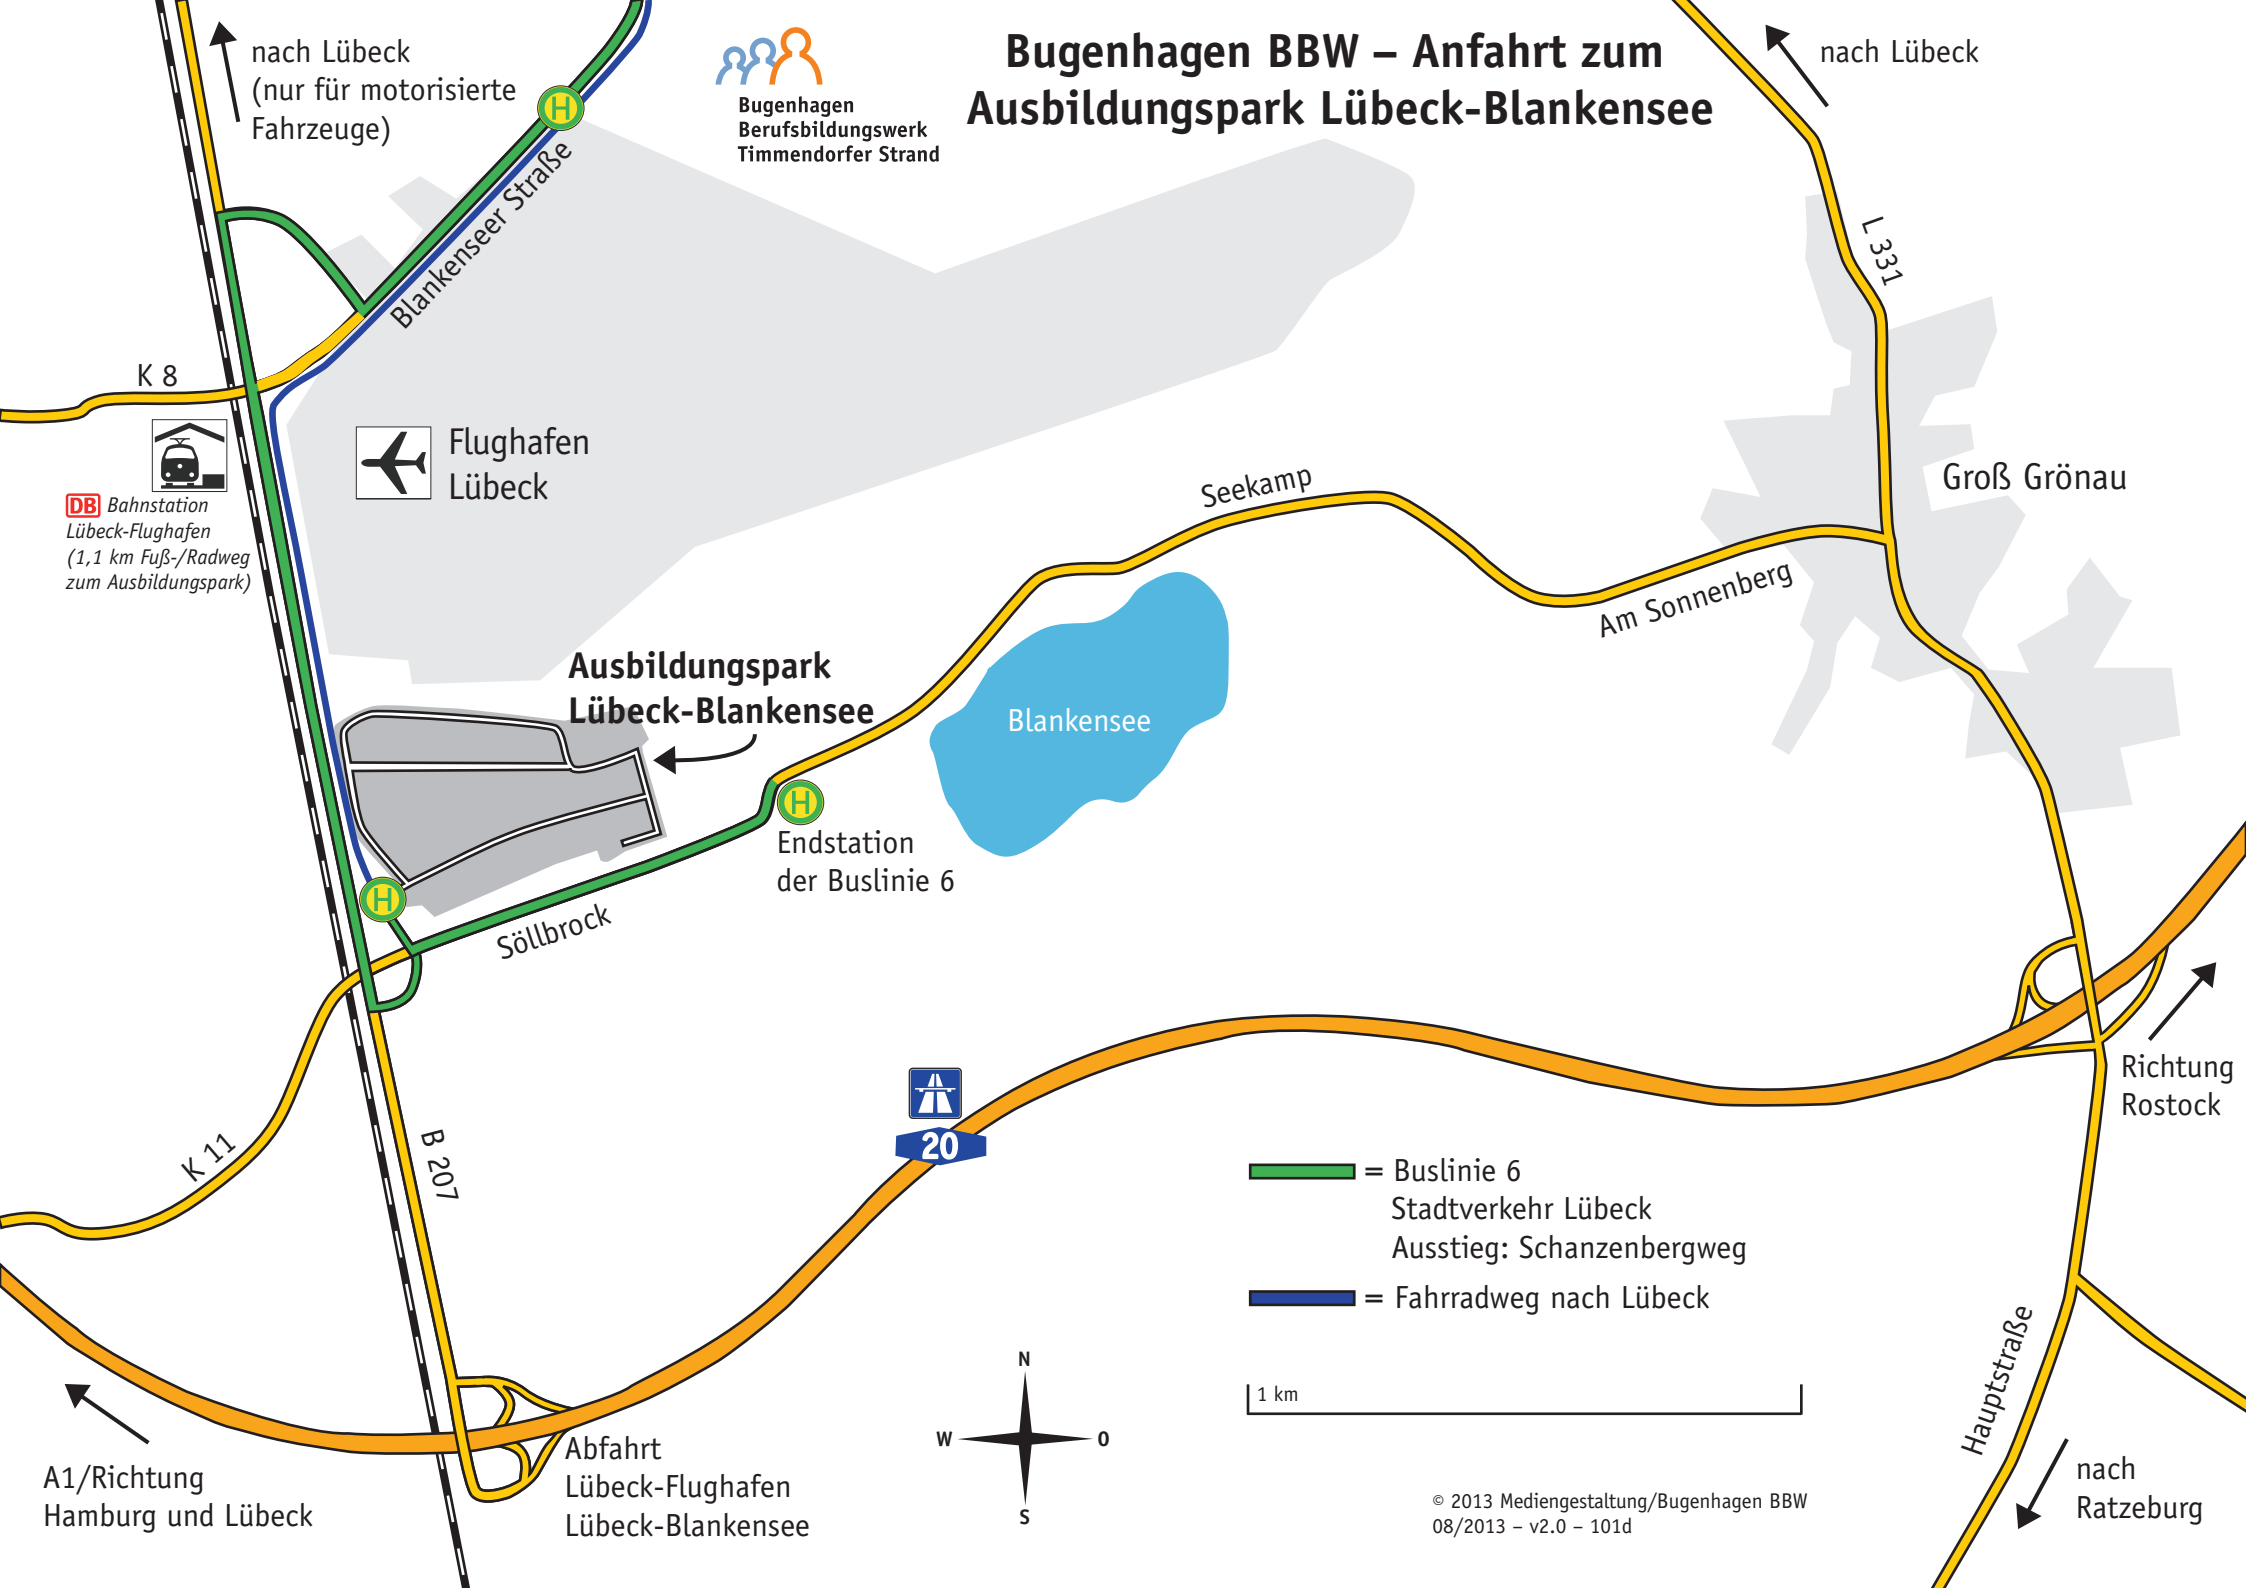

Bughagen BBW – Anfahrt zum Ausbildungspark Lübeck-Blankensee

Bughagen
Berufsbildungswerk
Timmendorfer Strand

nach Lübeck
(nur für motorisierte
Fahrzeuge)

nach Lübeck

 Flughafen
Lübeck

 **DB** Bahnstation
Lübeck-Flughafen
(1,1 km Fuß-/Radweg
zum Ausbildungspark)

**Ausbildungspark
Lübeck-Blankensee**

Blankensee

 Endstation
der Buslinie 6

Söllbrock

Richtung
Rostock

-  = Buslinie 6
Stadtverkehr Lübeck
Ausstieg: Schanzenbergweg
-  = Fahrradweg nach Lübeck

1 km

A1/Richtung
Hamburg und Lübeck

Abfahrt
Lübeck-Flughafen
Lübeck-Blankensee

© 2013 Mediengestaltung/Bughagen BBW
08/2013 – v2.0 – 101d

nach
Ratzeburg